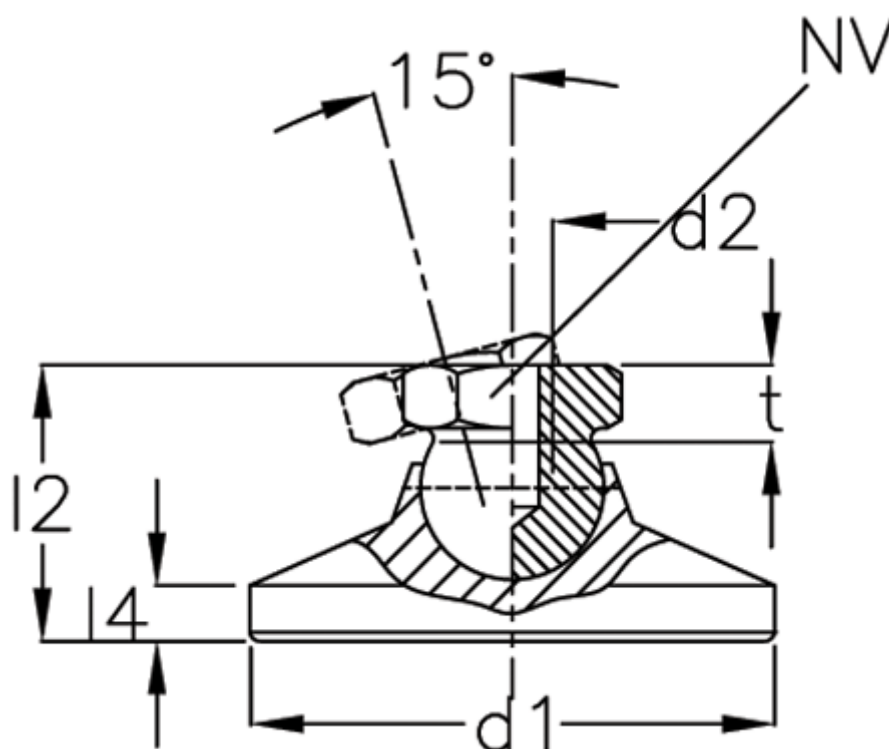

Varenummer: 20343160M16KRE
Beskrivelse: E+G Justerfod
GN 343.1-60-M16-KRE

Mål

d1	= 60
d2	= 16
l2	= -
l4	= -
NV	= 24
Statisk belastning (kN)	= 30
t min	= 16